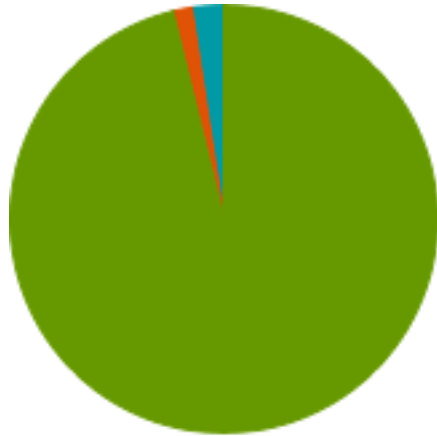

Rapport de synthèse

GSA +

Année 2021

Collecte & Valorisation de vos déchets de bureau

CEDRE, Recyclons solidaire

18 rue de la Fosse aux loups - 95100 Argenteuil - Tél. : 01 39 98 50 30 - www.cedre.info

Bravo !

En 2021, nous avons trié, collecté et recyclé ensemble

416 Kg

de déchets de bureau

dont

| | |
|---------------|--------|
| Papier | 96.15% |
| Piles | 1.44% |
| Pole boissons | 2.40% |

Votre impact sur l'environnement est équivalent à ⁽¹⁾